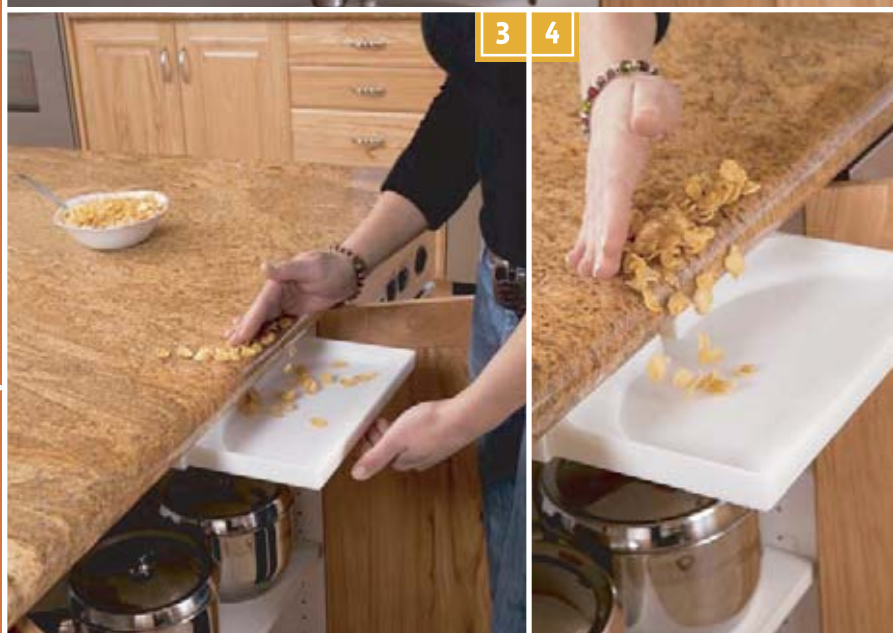

DrawerVac jest nowym urządzeniem ułatwiającym sprzątanie blatów kuchennych z resztek, papierków i innych odpadków.

DrawerVac, umieszczony bezpośrednio pod blatem w szafce lub w szufladzie, poprzez proste pociągnięcie tacy, pozwala użytkownikowi na uruchomienie centralnego odkurzacza, który silnym strumieniem ssącym pochłania odpadki. Po zakończonej pracy, taca cofa się i następuje automatyczne wyłączenie odkurzacza. Proces nie wymaga zgniatania, czy wrzucania odpadków!

DrawerVac stanowi wysokiej jakości uzupełnienie systemu centralnego odkurzania, usprawniające funkcjonalność kuchni, łazienek, pralni, pokoi hobby-sty, czy warsztatów.

ZALETY I KORZYŚCI:

- Łatwy w montażu
- Wąski, kompaktowy profil
- Ergonomiczny wygląd
- Silne ssanie
- Rozszerza funkcje centralnego odkurzania
- Zwiększa częstotliwość wykorzystania systemu centralnego odkurzania

Obejrzyj lub pobierz naszą demonstrację video odwiedzając stronę: www.drawerovac.com

1. DrawerVac w dyskretny sposób wbudowany jest w szafkę lub szufladę.
2. Pociągnięcie tacy uruchamia centralny odkurzacza.
3. Zsuń okruszki lub inne odpadki na tacę.
4. Siła ssąca produktu DrawerVac zmiata odpadki z tacy.